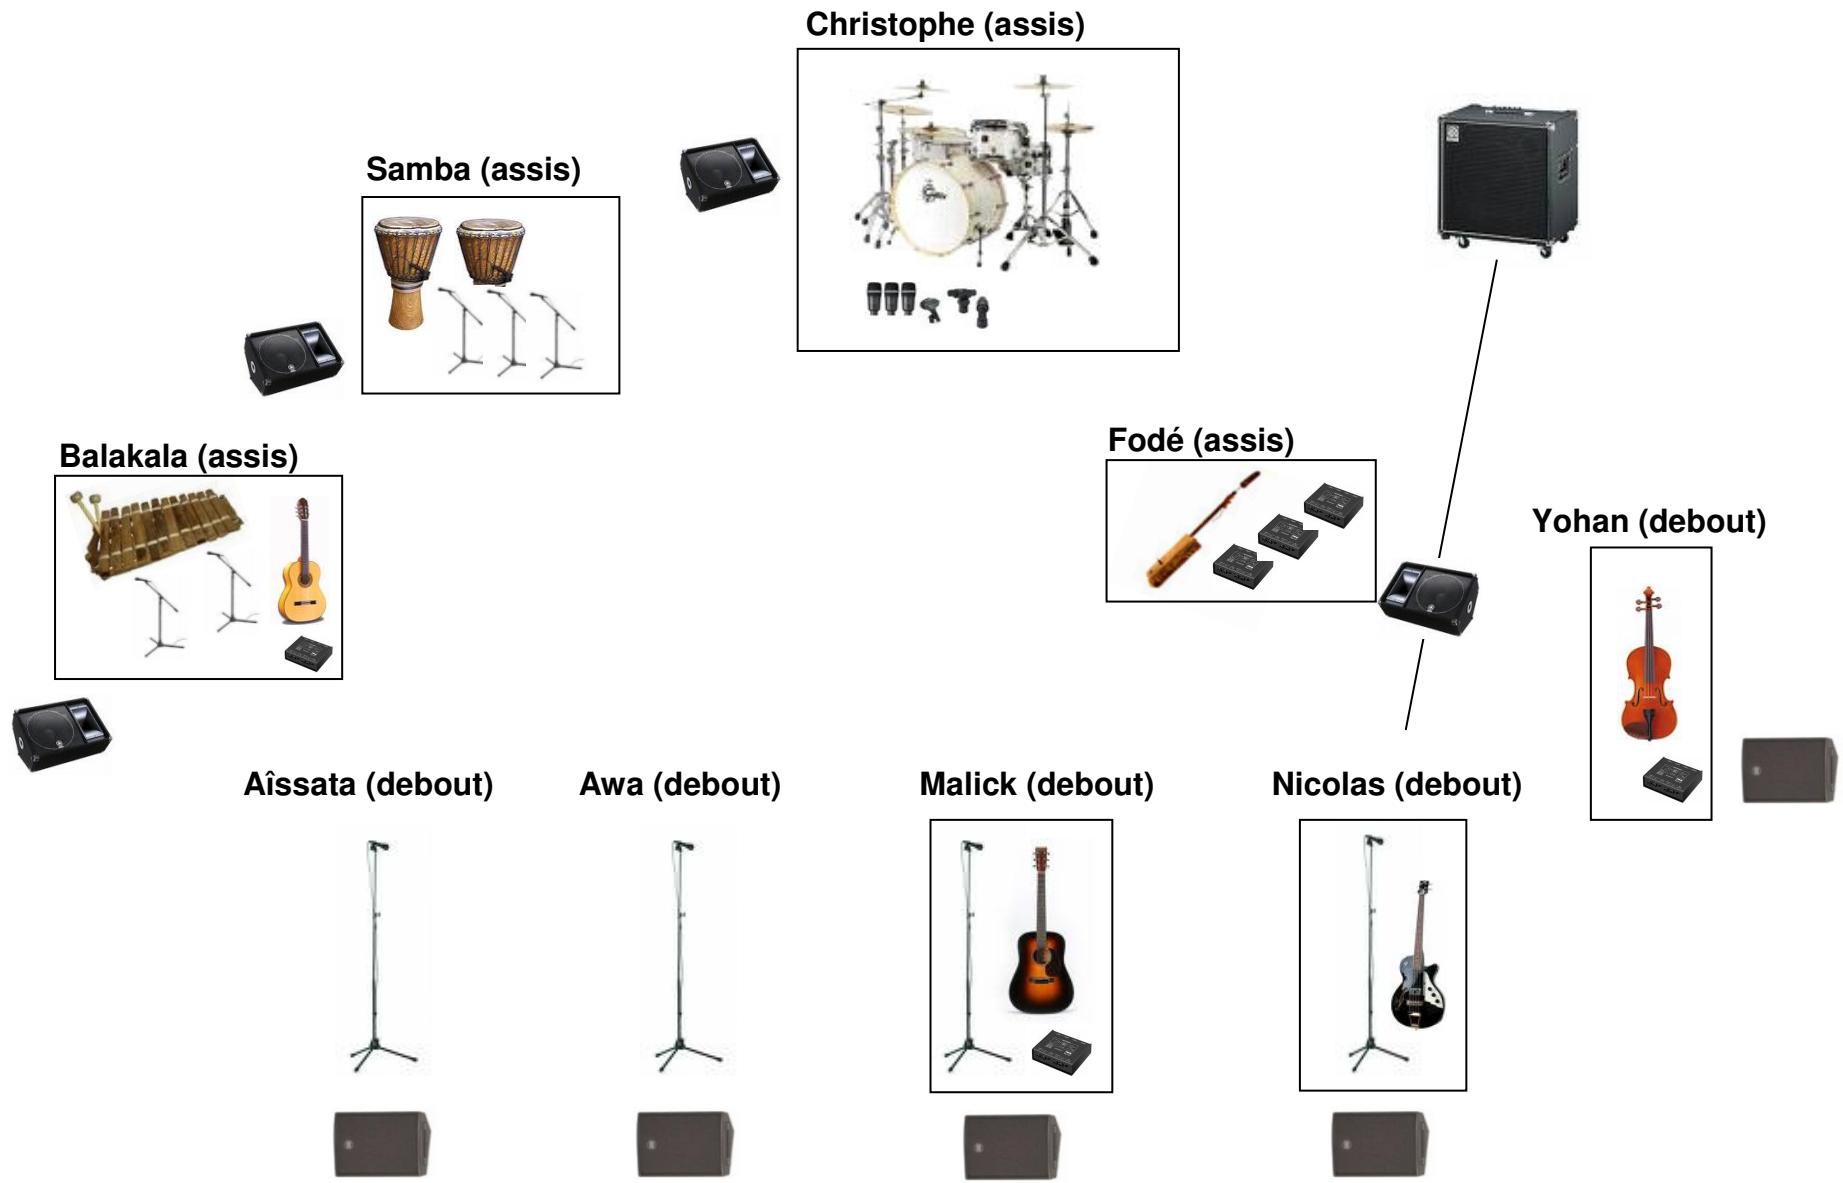

Plan de scène

Patch List

Input	Instrument	Micro/DI	Insert	Panoramique Salle
1-8	Batterie (GC,CC,CH,3 TOMS,RIDE,2 CYM)	Kit Shure dmk57 ou equ.	COMP+GATE	
9	Percussion 1 (Djembé)	SM57 ou equ.		
10	Percussion 2 (Sabar)	SM57 ou equ.		
11	Percussion 3 (Djebourka)	SM57 ou equ.		
12	Basse électrique DI	Line out XLR		
13	Basse électrique Micro	SM57 ou equ.		
14	Balafon piste L	AKG C535/C3000/SM81 ou equ.	COMP+GATE	
15	Balafon piste R	AKG C535/C3000/SM81 ou equ.	COMP+GATE	
16	Guitare acoustique Balakala	DI	REV	
17	Guitare acoustique Malick	DI	REV	
18	Ngoni 1	DI	REV	
19	Ngoni 2	DI	REV	
20	Ngoni 3	DI	REV	
22	Violon	DI	REV	
23	Chant Malick	Shure SM58	COMP+REV	
25	Chant Nico	Shure SM58	COMP+REV	
25	Chant Awa	Shure SM58	COMP+REV	
26	Chant Aïssata	Shure SM58	COMP+REV	