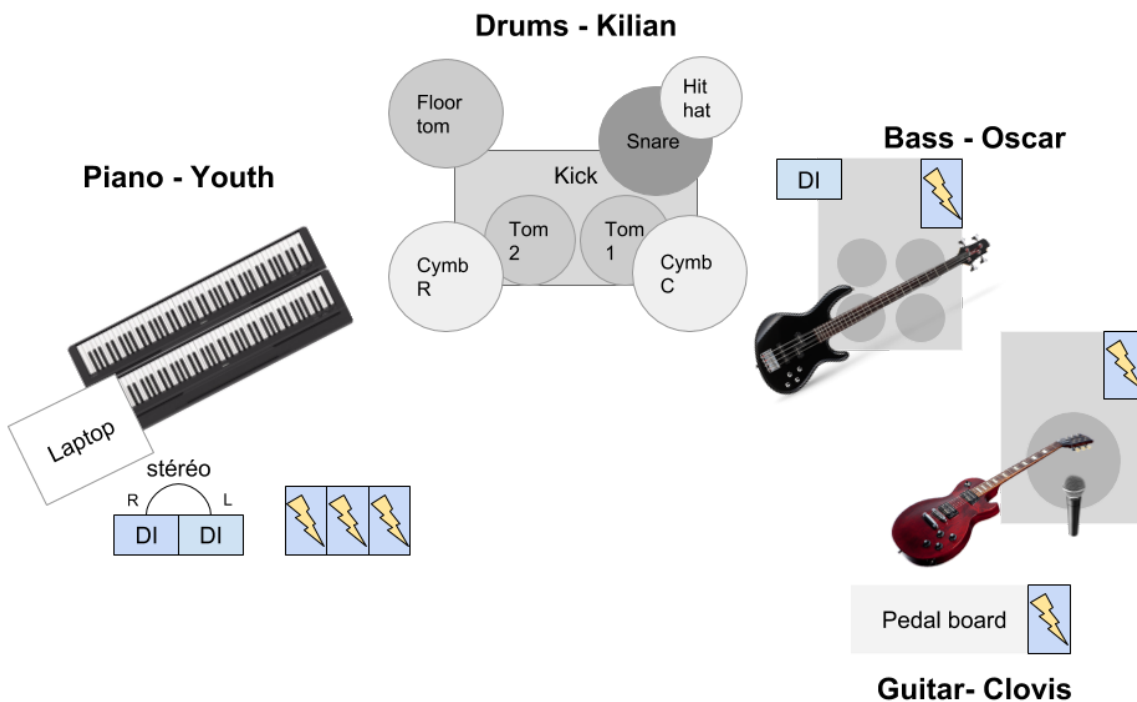

Plan de scène

Backline

Musicien	Instrument	Matériel
Kilian	Drums	- Batterie (3 Pied de cymbales+3 tomes) Caisse claire (fourni) Cymbales (fourni) Double-pédale (fourni)
Oscar	Bass	- Ampli basse
Clovis	Guitar	- Ampli guitare Pédalier (fourni)
Youth	Keyboards	1 Stand claviers (fourni) 2 Keyboard (fourni) 1 laptop (fourni)