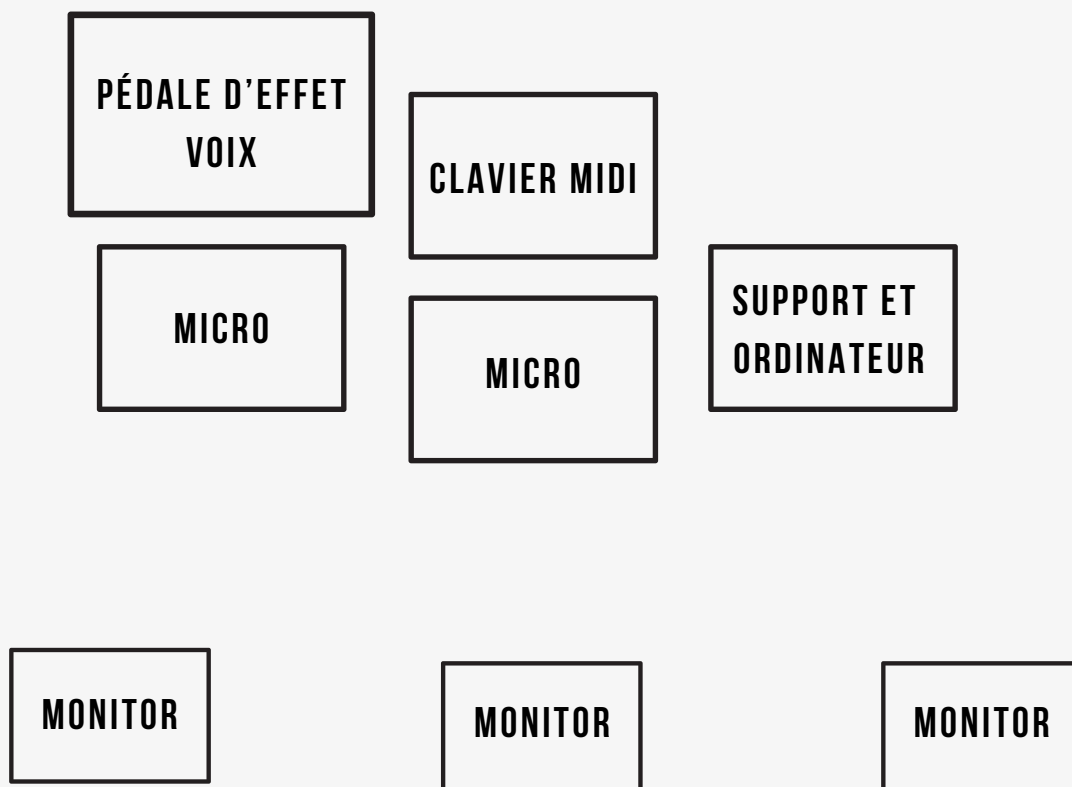

DURÉE DU SET

40MIN

LINE UP

**1 personne :
1 chanteuse/pianiste**

**2 micros
1 clavier MIDI Arturia
1 ordinateur**

PLAN DE SCENE