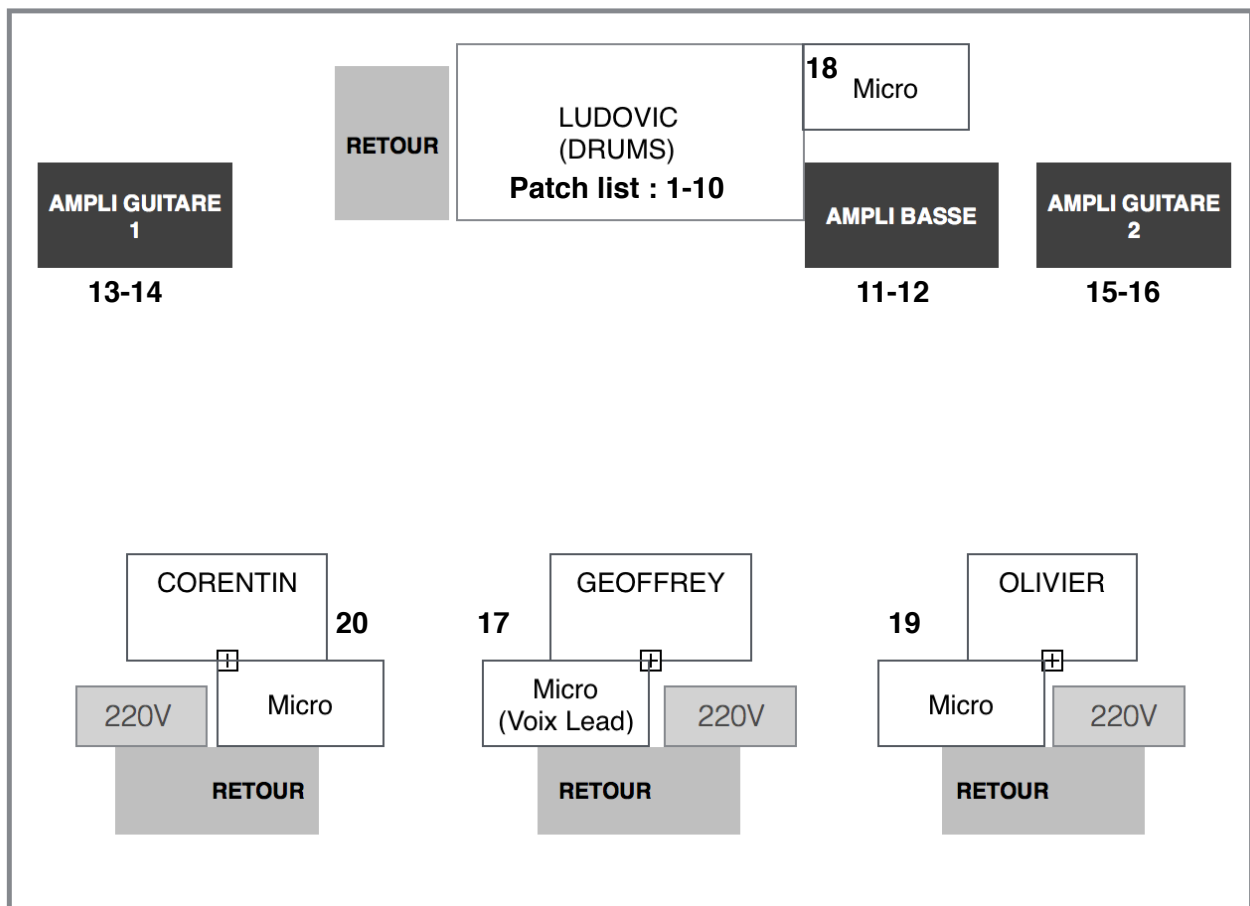

PLAN DE SCENE

PATCH LIST

N°	Scène	
1	KICK IN	SM 91
2	KICK OUT	D6
3	SNARE TOP	SM57
4	SNARE BOTTOM	SM57
5	HI HAT	SM81
6	TOM MID	D2
7	FLOOR TOM	D4
8	UNDERHEAD LEFT	KM184
9	CRASH RIGHT	KM184
10	CHINESE RIGHT	KM184
11	BASS DI	
12	BASS MIC	MD421
13	GITAR RIGHT	SM57
14	GITAR RIGHT	E906
15	GITAR LEFT	SM57
16	GITAR LEFT	E906
17	VOIX LEAD	SM 58
18	VOIX DRUM	SM 58
19	VOIX BASS	SM 58
20	VOIX GUITARE	SM 58